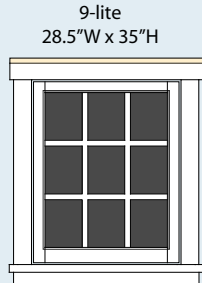

Window: $375
Screen: $85