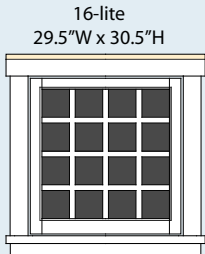

Window: $410
Screen: $95