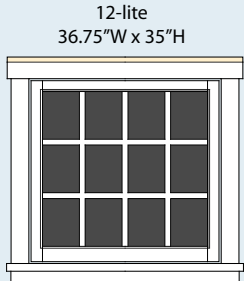

Window: $410
Screen: $95